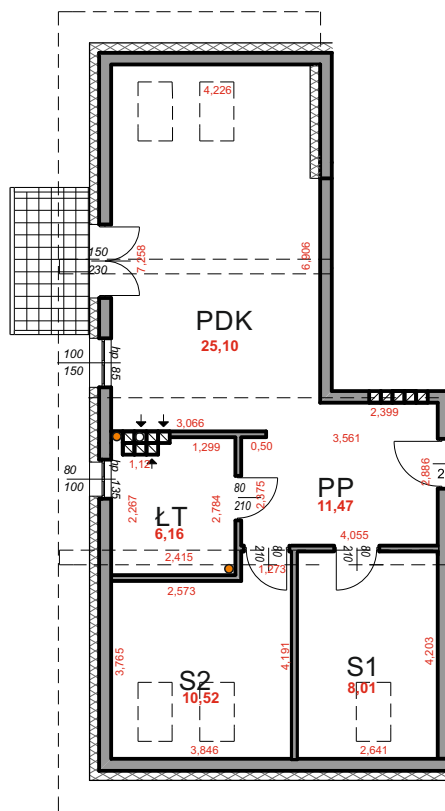

RZUT KONDYGNACJI - PODDASZE
RZUT MIESZKANIA

Określenie położenia lokalu				Powierzchnie pomieszczeń					
Miejscowość	Ulica	Nr lokalu	Kondygnacja	Oznaczenie pomieszczeń	Pomieszczenia w lokalu	Powierzchnia [m²]			
Kostrzyn nad Odrą	Marzeń 9	7	PODDASZE	PP	PRZEDPOKÓJ	11,47			
				PDK	POKÓJ DZIENNY Z KUCHNIĄ	25,10			
				S1	SYPIALNIA 1	8,01			
				S2	SYPIALNIA 2	10,52			
				ŁT	ŁAZIENKA Z TOALETĄ	6,16			
					BALKON	4,80			
				RAZEM POWIERZCHNIA UŻYTKOWA LOKALU					61,26

WYRYS