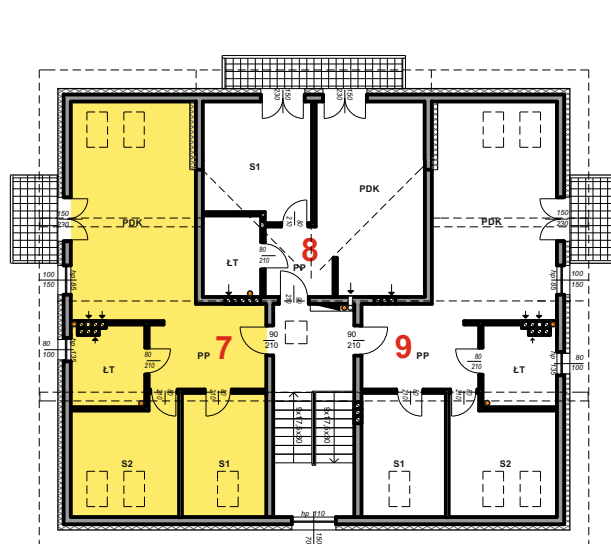

RZUT KONDYGNACJI

PODDASZE