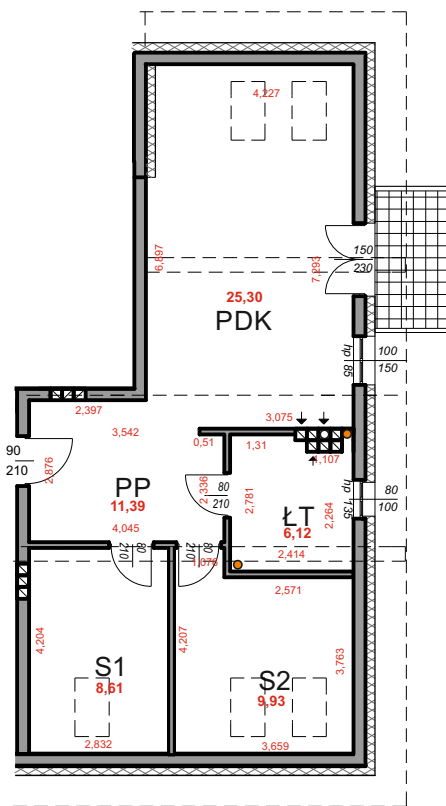

RZUT KONDYGNACJI - PODDASZE
RZUT MIESZKANIA

Określenie położenia lokalu				Powierzchnie pomieszczeń		
Miejscowość	Ulica	Nr lokalu	Kondygnacja	Oznaczenie pomieszczeń	Pomieszczenia w lokalu	Powierzchnia [m ²]
Kostrzyn nad Odrą	Marzeń 9	9	PODDASZE	PP	PRZEDPOKÓJ	11,39
				PDK	POKÓJ DZIENNY Z KUCHNIĄ	25,30
				S1	SYPIALNIA 1	8,61
				S2	SYPIALNIA 2	9,93
				ŁT	ŁAZIENKA Z TOALETĄ	6,12
					BALKON	4,80
				RAZEM POWIERZCHNIA UŻYTKOWA LOKALU		

WYRYS

RZUT KONDYGNACJI

PODDASZE

Załącznik nr 2
RZUT KONDYGNACJI - PIWNICA
RZUT PIWNICY

Określenie położenia lokalu				Powierzchnia [m ²]
Miejscowość	Ulica	Kondygnacja	Nr lokalu	
Kostrzyn nad Odrą	Marzeń 9	PIWNICA	9	9,91