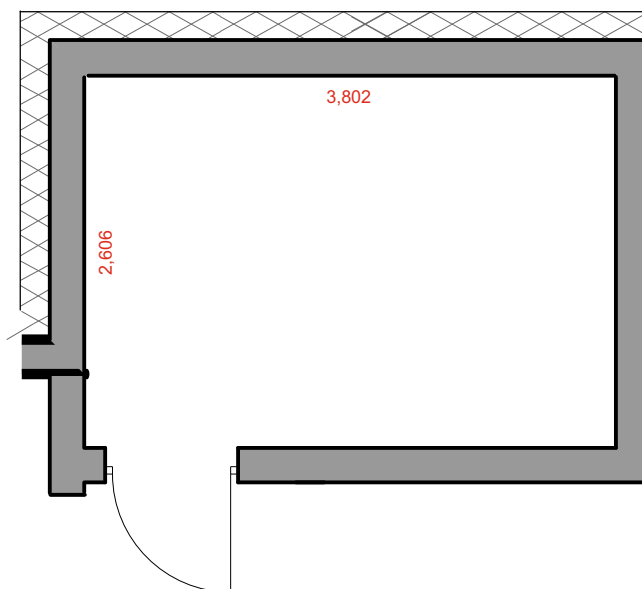

Załącznik nr 2
RZUT KONDYGNACJI - PIWNICA
RZUT PIWNICY

Określenie położenia lokalu				Powierzchnia [m²]
Miejscowość	Ulica	Kondygnacja	Nr lokalu	
Kostrzyn nad Odrą	Marzeń 9	PIWNICA	9	9,91

WYRYS