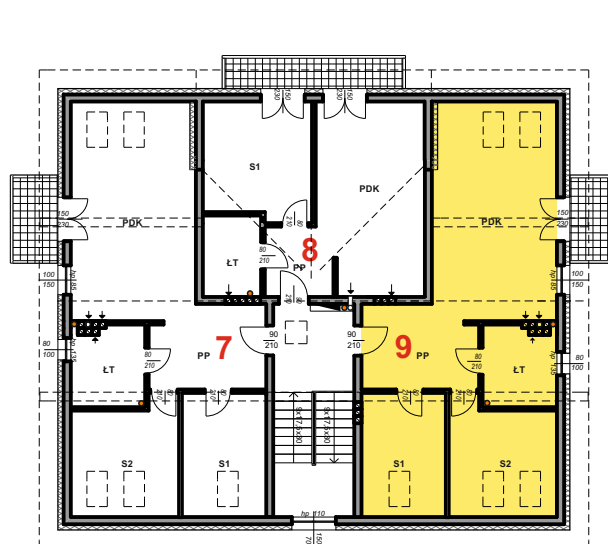

RZUT KONDYGNACJI - PODDASZE
RZUT MIESZKANIA

Określenie położenia lokalu				Powierzchnie pomieszczeń		
Miejscowość	Ulica	Nr lokalu	Kondygnacja	Oznaczenie pomieszczeń	Pomieszczenia w lokalu	Powierzchnia [m ²]
Kostrzyn nad Odrą	Marzeń 9	9	PODDASZE	PP	PRZEDPOKÓJ	11,39
				PDK	POKÓJ DZIENNY Z KUCHNIĄ	25,30
				S1	SYPIALNIA 1	8,61
				S2	SYPIALNIA 2	9,93
				ŁT	ŁAZIENKA Z TOALETĄ	6,12
					BALKON	4,80
				RAZEM POWIERZCHNIA UŻYTKOWA LOKALU		

WYRYS

RZUT KONDYGNACJI

PODDASZE

Załącznik nr 2
RZUT KONDYGNACJI - PIWNICA
RZUT PIWNICY

Określenie położenia lokalu				Powierzchnia [m ²]
Miejscowość	Ulica	Kondygnacja	Nr lokalu	
Kostrzyn nad Odrą	Marzeń 9	PIWNICA	9	9,91